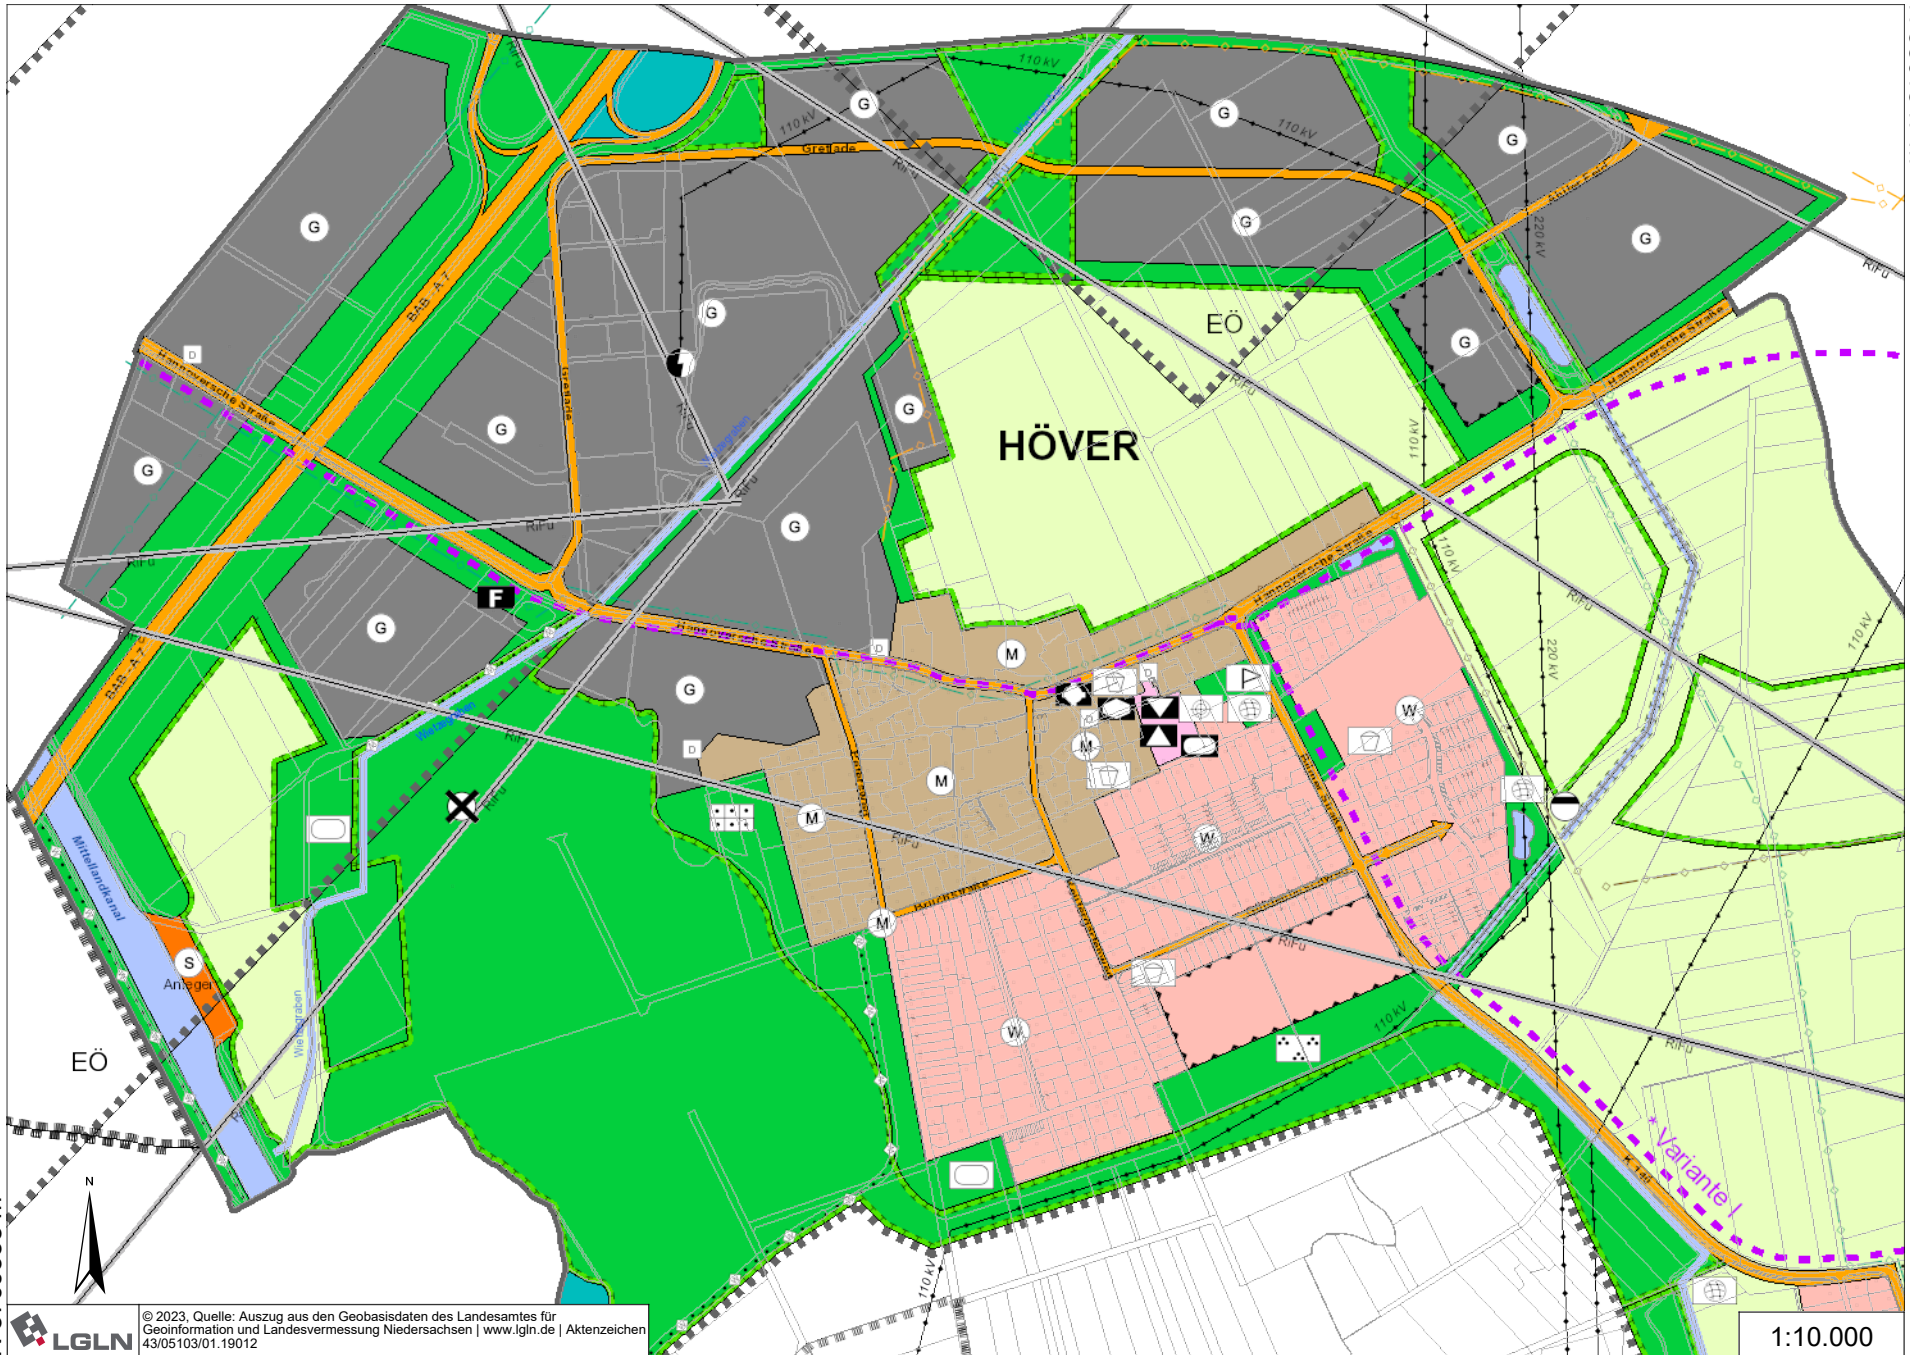

E 561985 m

N 5801347 m

# HÖVER

N 5799558 m

© 2023, Quelle: Auszug aus den Geobasisdaten des Landesamtes für Geoinformation und Landesvermessung Niedersachsen | www.lgln.de | Aktenzeichen 43/05103/01.19012

E 559475 m

1:10.000